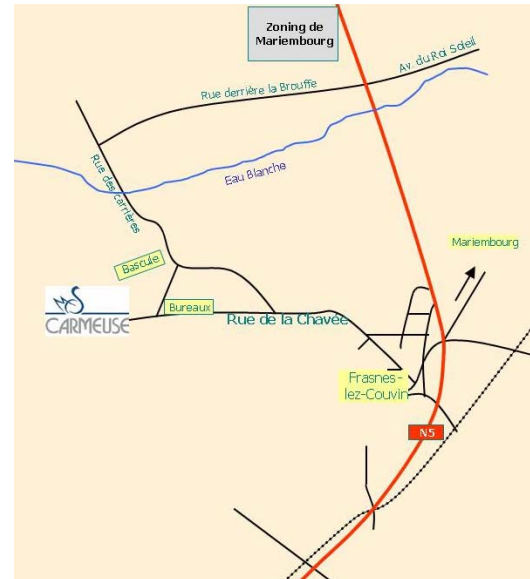

Rue de la Chavée 57 B-5660 Frasnes-lez-Couvin

Bureaux/kantoren/offices:

☎ : (32) 060 / 311019

☎ : (32) 060 / 313 249

Bascule/weegbrug/weighbridge:

☎ : (32) 0499 / 967 803 (ou 805)

En provenance de Bruxelles :

Autoroute E19, direction Charleroi poursuivre sur le ring de Charleroi (R9) prendre la sortie Philippeville et continuer en direction de Couvin. Les bureaux se situent à la 1ère sortie à droite après le zoning de Mariembourg.

En provenance de Liège ou de Namur :

Autoroute E42, à l'échangeur de Daussoulx, prendre la E411 jusqu'à Achêne Continuer direction de "Dinant-Philippeville" A Philippeville, poursuivre sur la N5 direction "Couvin" Les bureaux se situent à la 1ère sortie à droite après le zoning de Mariembourg

En provenance de Tournai :

Autoroute E42, direction "Charleroi" sortie 22, "Chapelle-lez-Hairlemont" Prendre R3, direction "Couillet" sortie Philippeville Poursuivre N5, direction "Couvin" Les bureaux se situent à la 1ère sortie, à droite après le zoning de Mariembourg.

Vanuit Brussel :

Snelweg E19 nemen, richting Charleroi doorrijden op de ring van Charleroi (R9) afrit Philippeville nemen en doorrijden richting "Couvin". De kantoren liggen aan de eerste afrit rechts na de zoning van Mariembourg

Vanuit Luik of Namen :

Snelweg E42, aan de verkeerswisselaar van Daussoulx, de E411 nemen tot Achêne Doorrijden richting Dinant-Philippeville In Philippeville, doorrijden op de N5 richting "Couvin" De kantoren liggent aan de eerste afrit rechts na de zoning van Mariembourg

Vanuit Doornik :

Snelweg E42, richting "Charleroi" afrit 22, "Chapelle-lez-Herlaimont" de R3 nemen, richting "Couillet" afrit Philippeville Doorrijden op de N5, richting "Couvin" De kantoren liggen aan de eerste afrit rechts na de zoning van Mariembourg.

From Brussels :

Highway E19, direction Charleroi take the ring around Charleroi (R9) take exit Philippeville continue direction Couvin. The offices are located at the first exit to the right after the industrial zone of Mariembourg.

From Liège or Namur :

Highway E42, at the interchange of « Daussoulx », take E411 to reach Achêne Continue direction "Dinant-Philippeville" In Philippeville, continue on N5 direction "Couvin" The offices are located at the first exit to the right after the industrial zone of Mariembourg

From Tournai :

Highway E42, direction "Charleroi" exit 22, "Chapelle-lez-Hairlemont" take R3, direction "Couillet" exit Philippeville Continue on N5, direction "Couvin" The offices are located at the first exit to the right after the industrial zone of Mariembourg.